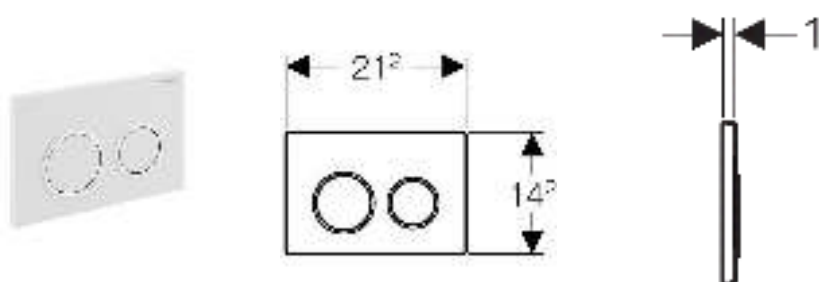

Смывная клавиша Omega20, для двойного смыва

Цель применения

- Для работы с системой двойного смыва
- Для смывных бачков скрытого монтажа Geberit Omega 12 см

Характеристики

- Расположение смывной клавиши фронтально или горизонтально
- Звукопоглощающие приводные штанги, для быстрой регулировки без применения инструментов

Технические данные

Усилие привода	< 20 Н
Материал	Пластик

Объем поставки

- Монтажная рамка
- Толкатели привода смыва
- 2 держателя крепления рамки
- Крепежные элементы

Артикул

Арт. №	Цвет
115.085.KH.1	Глянцевый хром / матовый хром / глянцевый хром
115.085.KJ.1	Белый / глянцевый хром / белый
115.085.KK.1	Белый / позолоченный / белый
115.085.KL.1	Белый / матовый хром / матовый хром
115.085.KM.1	Черный / глянцевый хром / черный
115.085.KN.1	Матовый хром / глянцевый хром / матовый хром